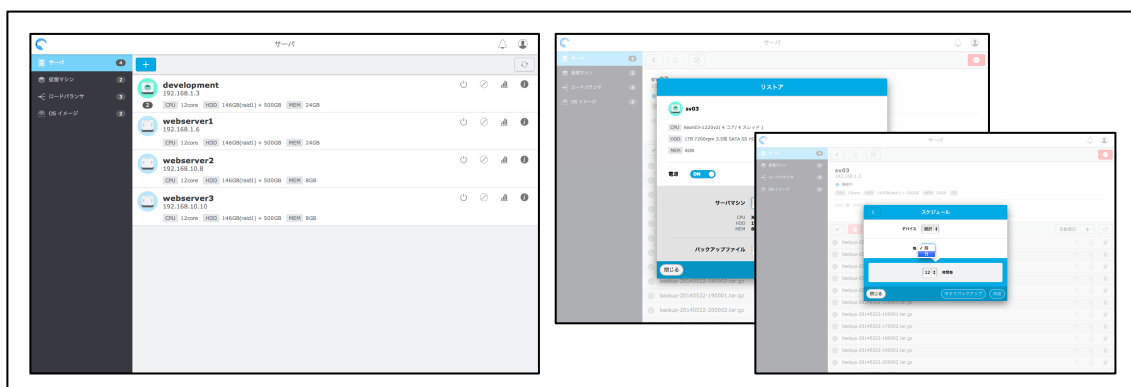

■ クラウドを利用する感覚で物理サーバを利用できる ベアメタル型サーバサービス

「アプリプラットフォーム」は、NAND型フラッシュメモリ ioDrive2を搭載したサーバと回線・その他機器をパッケージにし、初期0円で利用できるホスティングサービスです。Appストアランキングで上位に入る様なアプリもこのサービスで多数稼動しており、アプリ開発事業者等に好評を得ています。

「ベアメタル型アプリプラットフォーム」は、その後継サービスとして提供するものです。OSをインストールして物理サーバとして利用、あるいはハイパーバイザーをインストールし仮想サーバのホストとして構築するなど、用途に応じて使い分けることができます。物理サーバをコントロールパネルからプロビジョニングできるだけでなく、サーバコピーやスナップショットといったクラウドとしての機能も利用可能です。