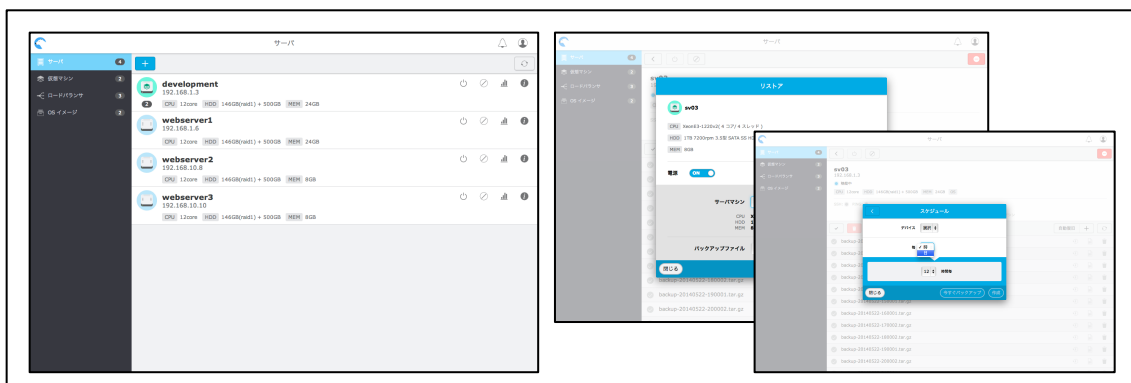

GUI でさまざまな操作が可能

※1 ベアメタル：OS の入っていない物理サーバ

また、オーバーヘッドやネットワーク性能・I/O の低下といった仮想化の問題点も解決されるため、ユーザは物理サーバのパフォーマンスを維持しながら、クラウドの利便性も享受できるようになります。

■小規模構成からの利用を促進する RAID モデルの提供を開始

ベアメタル型アプリプラットフォームは、GUI からクラウドのような操作で手軽に物理サーバを追加することができるため、膨大なアクセスをロードバランシングしたサーバで処理するのに適しています。シングル HDD モデルであってもロードバランサーによって可用性を維持しながら運用することができるため、万が一マシンが破損した場合も、その物理サーバを破棄し、GUI 上で複製した新しい物理サーバを立ち上げてロードバランシング対象に即時追加しなおすといった運用を実現しています。