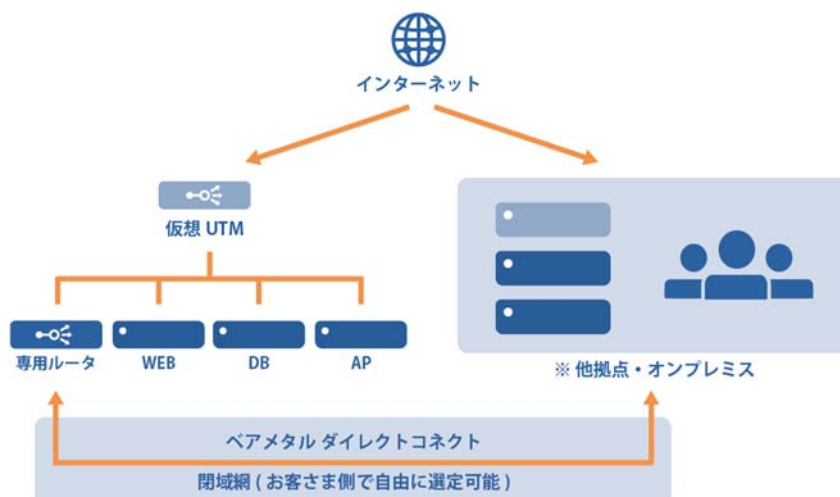

## オンプレミス環境とベアメタルクラウドを専用線で接続する 「ベアメタル ダイレクトコネクト」の提供を開始

物理サーバをオンデマンドでクラウドのように利用することができる「リンク ベアメタルクラウド」を展開する株式会社リンク(本社：東京都港区、代表取締役社長：岡田元治)は2017年2月23日(木)より、専用線接続サービス「ベアメタル ダイレクトコネクト」の提供を開始します。

「リンク ベアメタルクラウド」は、従来のパブリッククラウドが持つ「スピード」「手軽さ」と、物理サーバの「専有性」「安定性」を併せ持つサーバサービスです。スピードが必要なWebサービスから品質を重視するエンタープライズまで、幅広い用途に適しています。

今回提供する「ベアメタル ダイレクトコネクト」は、ユーザが自社で運用する環境とベアメタルクラウドを専用線で接続するサービスです。インターネット接続に比べて高いセキュリティレベルを確保できることにより、「安全性」「信頼性」に優れた環境下で拠点間のシームレスな通信を実現します。

一方、従来提供する「拠点間VPN」サービスでは、低コストで複数拠点を効率的に接続することが可能です。今回の「ベアメタル ダイレクトコネクト」の提供により、ユーザはセキュリティレベルと通信コストのバランスを見極め、それぞれの接続形態から最適なサービスを提供することができます。

### ■ 構成イメージ