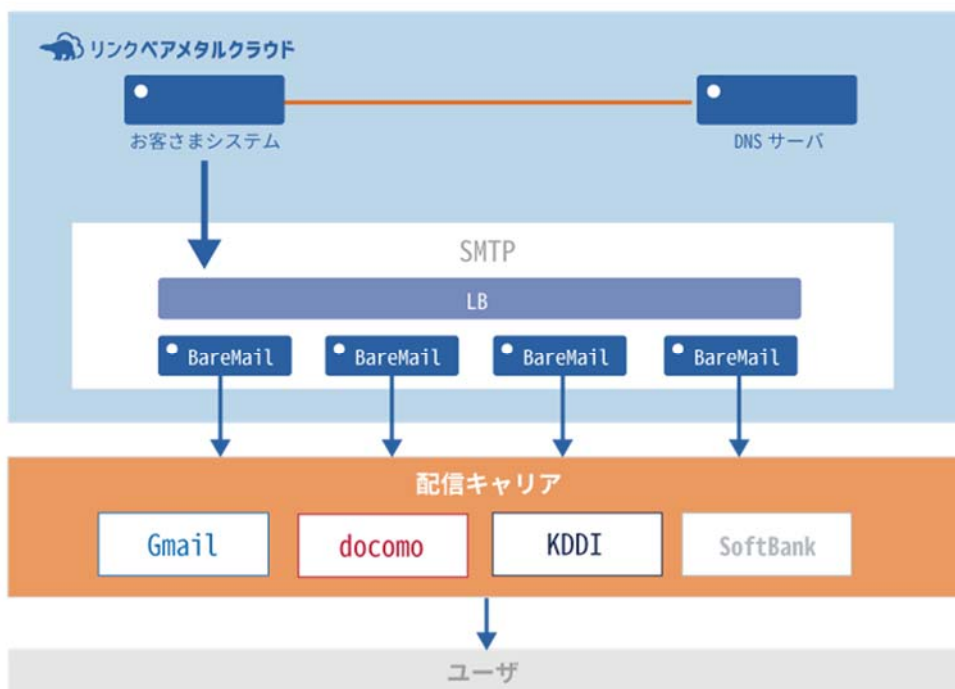

■ 料金表

プラン	初期費用	月間利用料	超過料金 / 1 通
10 万通	¥50,000	¥30,000	¥0.15
20 万通		¥35,000	
30 万通		¥40,000	
40 万通		¥45,000	
50 万通		¥50,000	
60 万通		¥55,000	
70 万通		¥60,000	
80 万通		¥65,000	
90 万通		¥70,000	
100 万通		¥75,000	

■ 構成図

リンク ベアメタルクラウドは、「ユーザ企業の声に応えるため新しい技術を積極的に採用し、サーバ運用の効率化に貢献するインフラサービス」として、マシンのラインナップ拡充やセキュリティをはじめとしたさまざまな機能を提供してまいります。