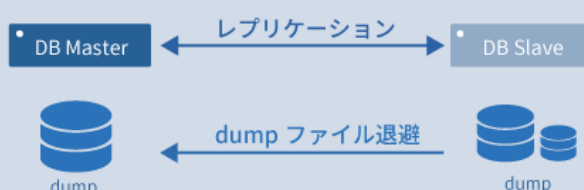

しかし、専門業者への委託は高額なコストがかかるため、可用性が低い状態で運用しているケースも散見されます。その状態で障害が発生すると、手動でバックアップデータから切り戻すといった手間が発生するだけでなく、復旧までに時間がかかるといった課題も残ります。

本サービスは、事前に取り決めた内容をもとに、OSをインストールした2台のサーバに対して、MySQLのインストール・レプリケーション設定・動作試験・監視の設定、導入後の運用までをワンストップで提供するものです。

難易度の高いレプリケーションの実装を代行し、かつ、月額型の料金で提供することにより、最小限の初期投資で可用性の高い環境を構築することができます。

MySQL レプリケーション

<基本構成>

Master / Slave 構成
同期方法：レプリケーション

<サポート範囲>

初期構築 / 監視設定 / 障害対応

■ サービス内容

- ・ 初期構築