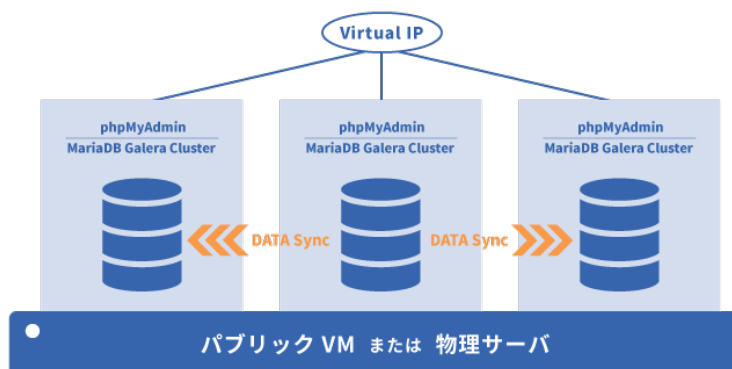

■ マルチマスタ構成

【月間利用料】

- パブリック VM

HDD	LOW (CPU 2 コア/Mem 4GB)	Middle (CPU 4 コア/Mem 8GB)	High (CPU 8 コア/Mem 16GB)
100GB	77,600 円	97,600 円	129,600 円
200GB	85,600 円	105,600 円	137,600 円
300GB	93,600 円	113,600 円	145,600 円

- 物理サーバ (オーダーメイド)

HDD	E3 SSD RAID (CPU 8 コア/Mem 16GB)	E5 SSD RAID (CPU 20 コア/Mem 64GB)
1,000GB	145,600 円	-
1,920GB	-	214,600 円